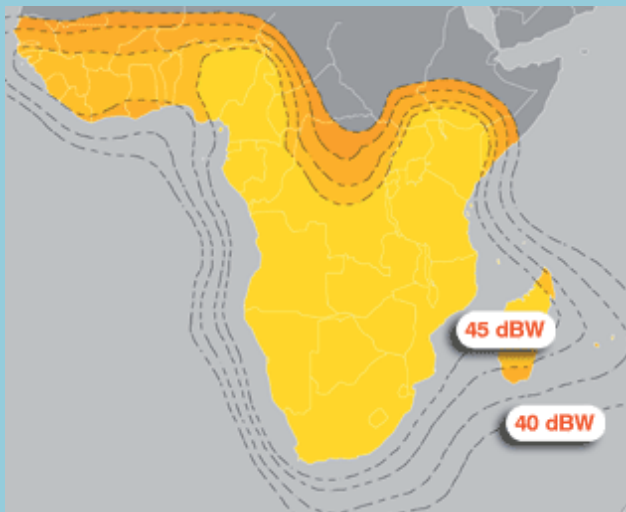

Exemples de couvertures disponibles

W3A

Lexique

Bande KU : Bande de fréquence de 10.7 Ghz à 12.75 Ghz.

Bande C : Bande de fréquence de 3.2 Ghz à 4.4 Ghz.

DVB-RCS : Digital Video Broadcast Return Channel Satellite. Protocole de transmission de données numériques via satellite. Cette norme permet le partage de la bande passante d'une porteuse entre plusieurs stations pour les connexions en mode mutualisé.

SCPC : Single Channel Per Carrier. Cette norme permet d'affecter l'intégralité de la bande passante sur une seule porteuse utilisée pour les connexions en mode dédié.

Siege international
AFRIQUE TELECOM
7, rue Plaine-des-Isles
89 000 AUXERRE
FRANCE

Tél.: +33 (0)3.86.94.26.40
Fax : +33 (0)3.86.94.26.49
contact@afrique-telecom.com

www.afrique-telecom.com