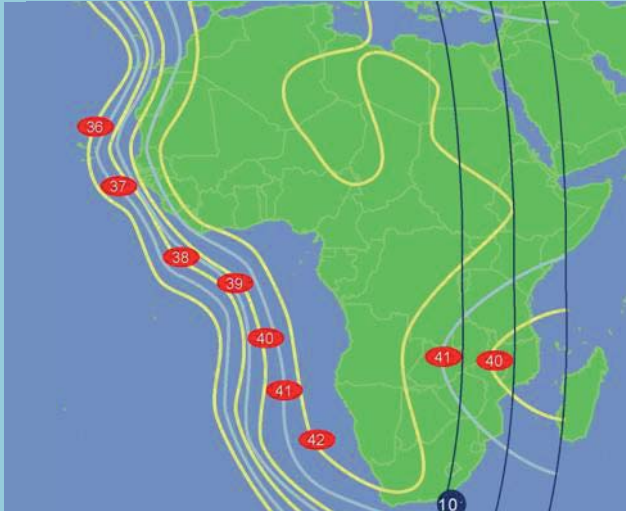

Idéal pour les ISP, entreprises multi sites, administrations.

// Liaison point à point

Cette offre est idéale pour transmettre des données d'un point à un autre, quel que soit la distance qui les sépare, en toute sécurité. Un simple bond satellite suffit pour établir la communication (pas de passage par un hub), ce qui optimise le temps de transmission des contenus.

Idéal pour les entreprises ayant 2 points éloignés à relier, administrations.

// Réseau maillé satellite privatif

Un réseau privatif de transmissions de données par satellite permet de relier de multiples points quel que soit la distance qui les sépare, en mode sécurisé et dédié. Un simple bond satellite suffit pour établir la communication par l'installation d'un mini hub sur le site principal, pour une parfaite gestion de la bande passante.

Idéal pour les banques, entreprises multi sites, gouvernements.

Exemples de couvertures disponibles

NSS10

W6

W3A

IS 906

Lexique

Bande KU : Bande de fréquence de 10.7 Ghz à 12.75 Ghz.