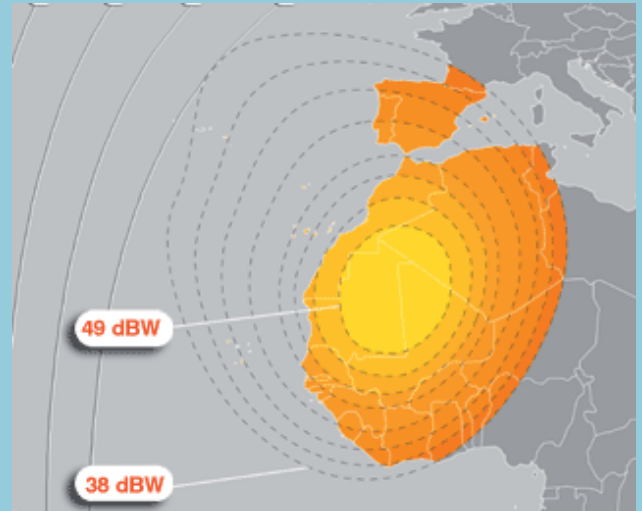

Exemples de couvertures disponibles

W6

Lexique

Bande KU : Bande de fréquence de 10.7 Ghz à 12.75 Ghz.

Bande C : Bande de fréquence de 3.2 Ghz à 4.4 Ghz.

DVB-RCS : Digital Video Broadcast Return Channel Satellite. Protocole de transmission de données numériques via satellite. Cette norme permet le partage de la bande passante d'une porteuse entre plusieurs stations pour les connexions en mode mutualisé.

SCPC : Single Channel Per Carrier. Cette norme permet d'affecter l'intégralité de la bande passante sur une seule porteuse utilisée pour les connexions en mode dédié.

Siege international
AFRIQUE TELECOM
7, rue Plaine-des-Isles
89 000 AUXERRE
FRANCE

Tél.: +33 (0)3.86.94.26.40
Fax : +33 (0)3.86.94.26.49
contact@afrique-telecom.com

www.afrique-telecom.com