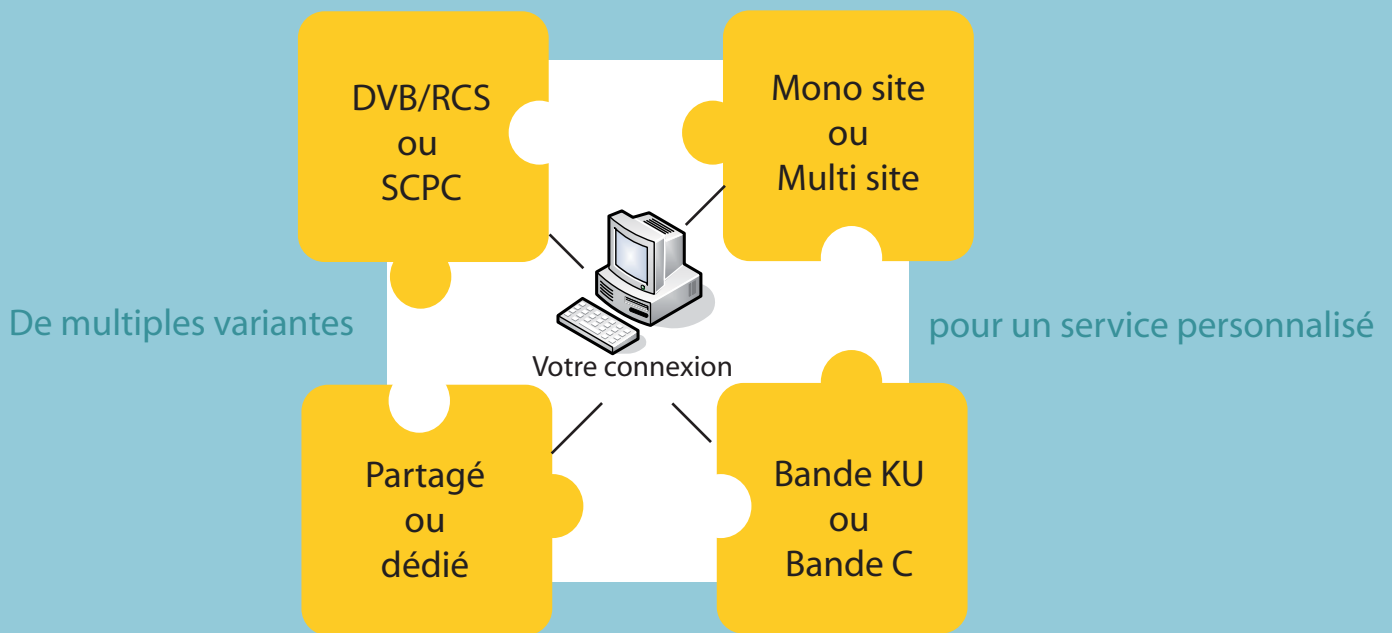

// Connexion bidirectionnelle à Internet mutualisée

L'accès haut débit sur l'ensemble du continent africain est enfin disponible, avec une qualité de type ADSL. Vous êtes connectés directement sur les backbones européens ou américains et bénéficiez d'une excellente qualité de service.

Idéal pour les cybercafés et entreprises.

// Connexion bidirectionnelle à Internet dédiée

Choisir une connexion dédiée vous donne l'accès au haut débit garanti sur l'ensemble du continent africain. Cette offre est disponible pour un site isolé ou pour un groupe fermé d'utilisateurs.

Idéal pour les ISP, entreprises multi sites, administrations.

// Liaison point à point

Cette offre est idéale pour transmettre des données d'un point à un autre, quel que soit la distance qui les sépare, en toute sécurité. Un simple bond satellite suffit pour établir la communication (pas de passage par un hub), ce qui optimise le temps de transmission des contenus.

Idéal pour les entreprises ayant 2 points éloignés à relier, administrations.

// Réseau maillé satellite privatif

Un réseau privatif de transmissions de données par satellite permet de relier de multiples points quel que soit la distance qui les sépare, en mode sécurisé et dédié. Un simple bond satellite suffit pour établir la communication par l'installation d'un mini hub sur le site principal, pour une parfaite gestion de la bande passante.